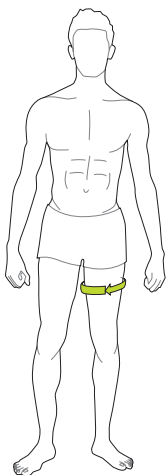

NAME NAME	ARTIKELNUMMER ARTICLE NUMBER	ABBILDUNG IMAGE	FARBE COLOR	GRÖSSE SIZE	GEWICHT WEIGHT	TAILLEUMFANG WAIST	BEINSCHLAUFEN LEG LOOPS
Joker	74319		219 night-oasis	vario	485 g	48 – 112 cm	max. 75 cm
Iguazu	71578		227 orange	vario	810 g	75 – 115 cm	max. 75 cm
Irupu	71577		138 oasis	vario	600 g	65 – 110 cm	max. 70 cm
Solid	71625		219 night-oasis	S L	440 g 530 g	80 – 110 cm 100 – 130 cm	max. 75 cm max. 90 cm
Agent	71616		017 night	S L	200 g 225 g	60 – 100 cm 80 – 120 cm	-
Finn	74333		138 oasis 329 icemint	XXS XS	240 g 280 g	40 – 60 cm 50 – 70 cm	30 – 40 cm 35 – 45 cm
Joker Junior	74320		118 oasis-icemint	vario	410 g	48 – 71 cm	max. 36 cm
Fraggle	74908		329 icemint	XXS XS	271 g 307 g	45 – 55 cm 50 – 60 cm	max. 37 cm max. 48 cm
Kermit	74910		329 icemint	XXS	119 g	50 – 65 cm	-

Messen des Oberschenkelumfangs
Measurement of thigh circumference