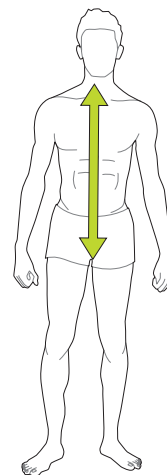

Messen der Rumpflänge
Measurement of torso