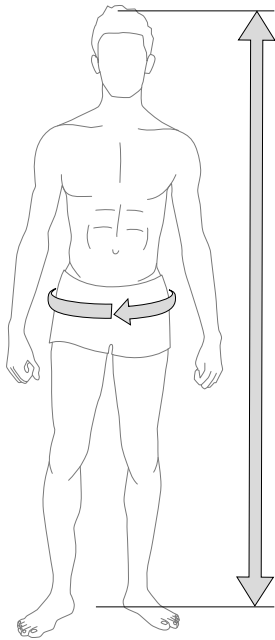

Messen des Oberschenkelumfangs
Measurement of thigh circumference

Messen des Taillenumfangs
Measurement of waist circumference

Messen des Brustumfangs
Measurement of chest circumference

Messen der Rumpflänge
Measurement of torso

EDELRID GRÖSSENTABELLE

Gurte **WORK SAFETY** | Harnesses **WORK SAFETY**

Flex Pro / Flex Pro Plus			
Größe Size	S - M	L - XL	XXL
Gewicht Weight	1.800 - 1.900 g	1.900 - 2.000 g	1.950 - 2.100 g
Körpergröße Body Size	155 - 180 cm	175 - 195 cm	185 - 205 cm
Hüftumfang Waist Circ.	74 - 109 cm	86 - 133 cm	98 - 174 cm