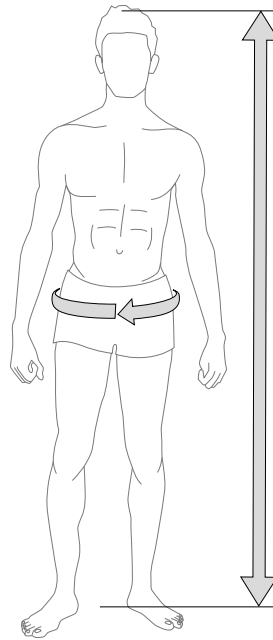

Messen des Oberschenkelumfangs
Measurement of thigh circumference

Messen des Taillenumfangs
Measurement of waist circumference

Messen des Brustumfangs
Measurement of chest circumference

Messen der Rumpflänge
Measurement of torso

EDELRID GRÖSSENTABELLE

Gurte **WORK SAFETY** | Harnesses **WORK SAFETY**

Flex Pro / Flex Pro Plus			
Größe Size	S - M	L - XL	XXL
Gewicht Weight	1.800 - 1.900 g	1.900 - 2.000 g	1.950 - 2.100 g
Körpergröße Body Size	155 - 180 cm	175 - 195 cm	185 - 205 cm
Hüftumfang Waist Circ.	74 - 109 cm	86 - 133 cm	98 - 174 cm