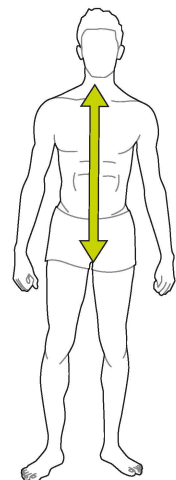

Messen der Rumpflänge
Measurement of torso