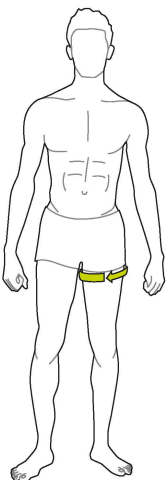

Messen des Oberschenkelumfangs
Measurement of thigh circumference

Messen des Taillenumfangs
Measurement of waist circumference

Messen des Brustumfangs
Measurement of chest circumference

Messen der Rumpflänge
Measurement of torso

EDELRID GRÖSSENTABELLE

Gurte **WORK SAFETY** | Harnesses **WORK SAFETY**

GURT HARNESSES	ZERTIFIZIERUNG CERTIFICATION	GRÖSSE SIZE	GEWICHT WEIGHT	RUMPFLÄNGE TORSO LENGTH	HÜFTUMFANG WAIST CIRC.	SCHENKELUMFANG THIGH CIRC.	AUFFANGÖSE VORNE FALL ARREST EYELET FRONT	AUFFANGÖSE HINTEN FALL ARREST EYELET BACK	SITZGURTÖSE VENTRAL EYELET	HALTEÖSEN SETTLICH LATERAL EYELETS	RÜCKHALTESCHLAUFE RESTRAINT LOOP	STEIGSCHUTZÖSE LADDER CLIMB EYELET
Flex Lite	EN 361	S – M	1.100 g	-	-	-	✓	✓	-	-	-	-
Flex Lite	EN 361	L – XL	1.190 g	-	-	-	✓	✓	-	-	-	-
Flex Pro	EN 361 358	S – M	1800 g	-	74 – 109 cm	-	✓	✓	-	✓	-	-
Flex Pro	EN 361 358	L – XL	1.900 g	-	86 – 133 cm	-	✓	✓	-	✓	-	-
Flex Pro	EN 361 358	XXL	1.950 g	-	98 – 174 cm	-	✓	✓	-	✓	-	-
Flex Pro Plus	EN 361 358	S – M	1.900 g	-	74 – 109 cm	-	✓	✓	-	✓	-	✓
Flex Pro Plus	EN 361 358	L – XL	2.000 g	-	86 – 133 cm	-	✓	✓	-	✓	-	✓
Flex Pro Plus	EN 361 358	XXL	2.100 g	-	98 – 174 cm	-	✓	✓	-	✓	-	✓
Vertic TL/EG	EN 358 361 813	XS – M	1.600 g	65 – 105 cm	80 – 123 cm	52 – 72 cm	✓	✓	✓	✓	✓	-
Vertic TL/EG	EN 358 361 813	L – XL	1.700 g	65 – 115 cm	93 – 142 cm	66 – 86 cm	✓	✓	✓	✓	✓	-
Tree Core TL	EN 358 813	S – XL	1.480 g	-	78 – 128 cm	53 – 73 cm	-	-	✓	✓	-	-
Core	EN 358 813	S – XL	750 g	-	78 – 128 cm	56 – 76 cm	-	-	✓	✓	-	-
Core TL	EN 358 813	S – XL	880 g	-	74 – 124 cm	58 – 78 cm	-	-	✓	✓	-	-
Core Plus TL/EG	EN 358 361 813	S – XL	1.580 g	65 – 100 cm	78 – 128 cm	56 – 76 cm	✓	✓	✓	✓	-	-
Flex Tower	EN 358 361 353 – 1	S – M	1.980 g	65 – 80 cm	68 – 96 cm	48 – 65 cm	✓	✓	-	✓	-	✓
Flex Tower	EN 358 361 353 – 1	L – XL	2.070 g	65 – 85 cm	80 – 108 cm	55 – 70 cm	✓	✓	-	✓	-	✓
Flex Tower	EN 358 361 353 – 1	XXL	2.080 g	70 – 100 cm	90 – 140 cm	64 – 80 cm	✓	✓	-	✓	-	✓